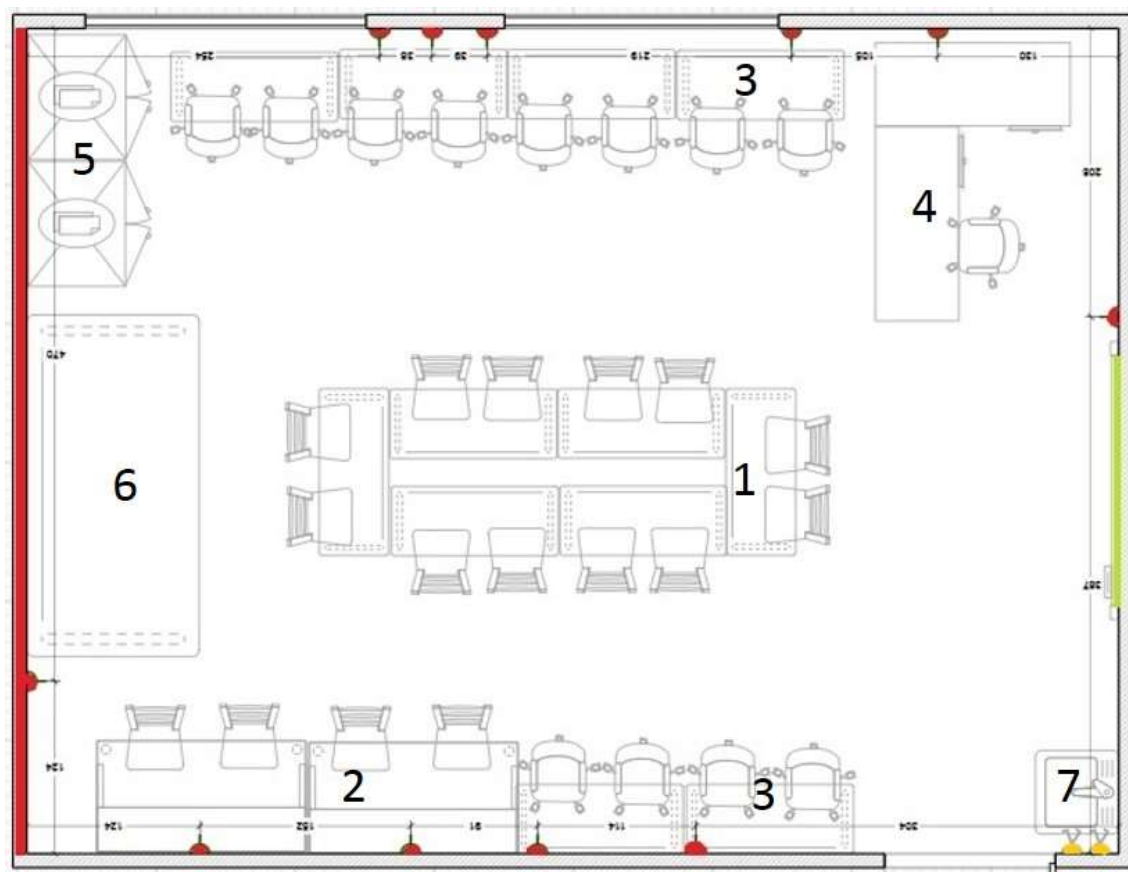

## Лаборатория технологическая.

Дизайн центра «Точка роста» в ГБОУ СОШ с. Сырейка.

Лаборатория технологическая.

Зонирование центра «Точка роста» в ГБОУ СОШ с. Сырейка.

Лаборатория технологическая 47,1 м<sup>2</sup>

- 1 Зона учебная (трансформируемая)
- 2 Зона технологических работ
- 3 Зона информатики/программирования
- 4 Рабочее место учителя
- 5 Шкафы-витрины
- 6 Стол для робототехники
- 7 Тумба с мойкой
- Акцентная стена
- Розетка двойная
- Выключатель