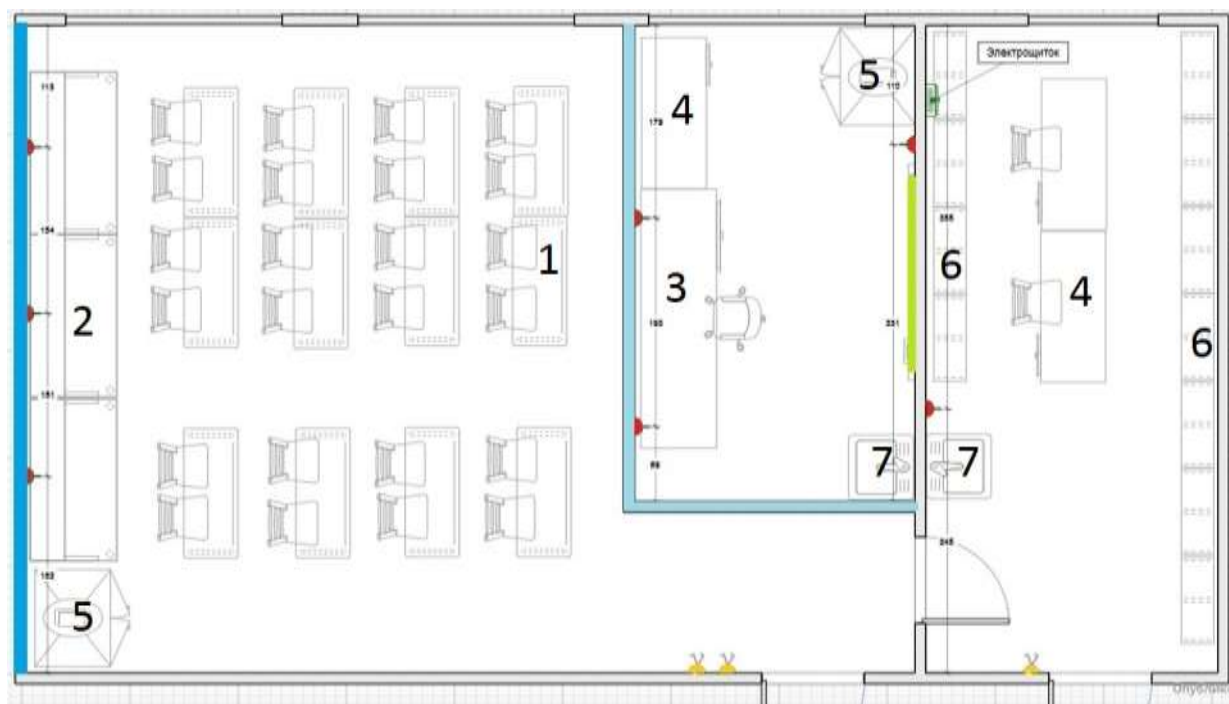

## Лаборатория физическая.

Входная зона центра «Точка роста» в ГБОУ СОШ с. Сырейка.

Дизайн центра «Точка роста» в ГБОУ СОШ с. Сырейка.

Лаборатория физическая.

Зонирование центра «Точка роста» в ГБОУ СОШ с. Сырейка.

Лаборатория физическая 48 м<sup>2</sup>, лаборантская 16,2 м<sup>2</sup>

- 1 Зона учебная (трансформируемая)
- 2 Зона для лабораторных работ
- 3 Демонстрационная зона
- 4 Рабочее место учителя
- 5 Шкаф-витрина для учебных пособий
- 6 Шкаф – стеллаж для учебных пособий
- 7 Тумба с мойкой
- Акцентная стена
- Розетка двойная
- Выключатель
- Подиум