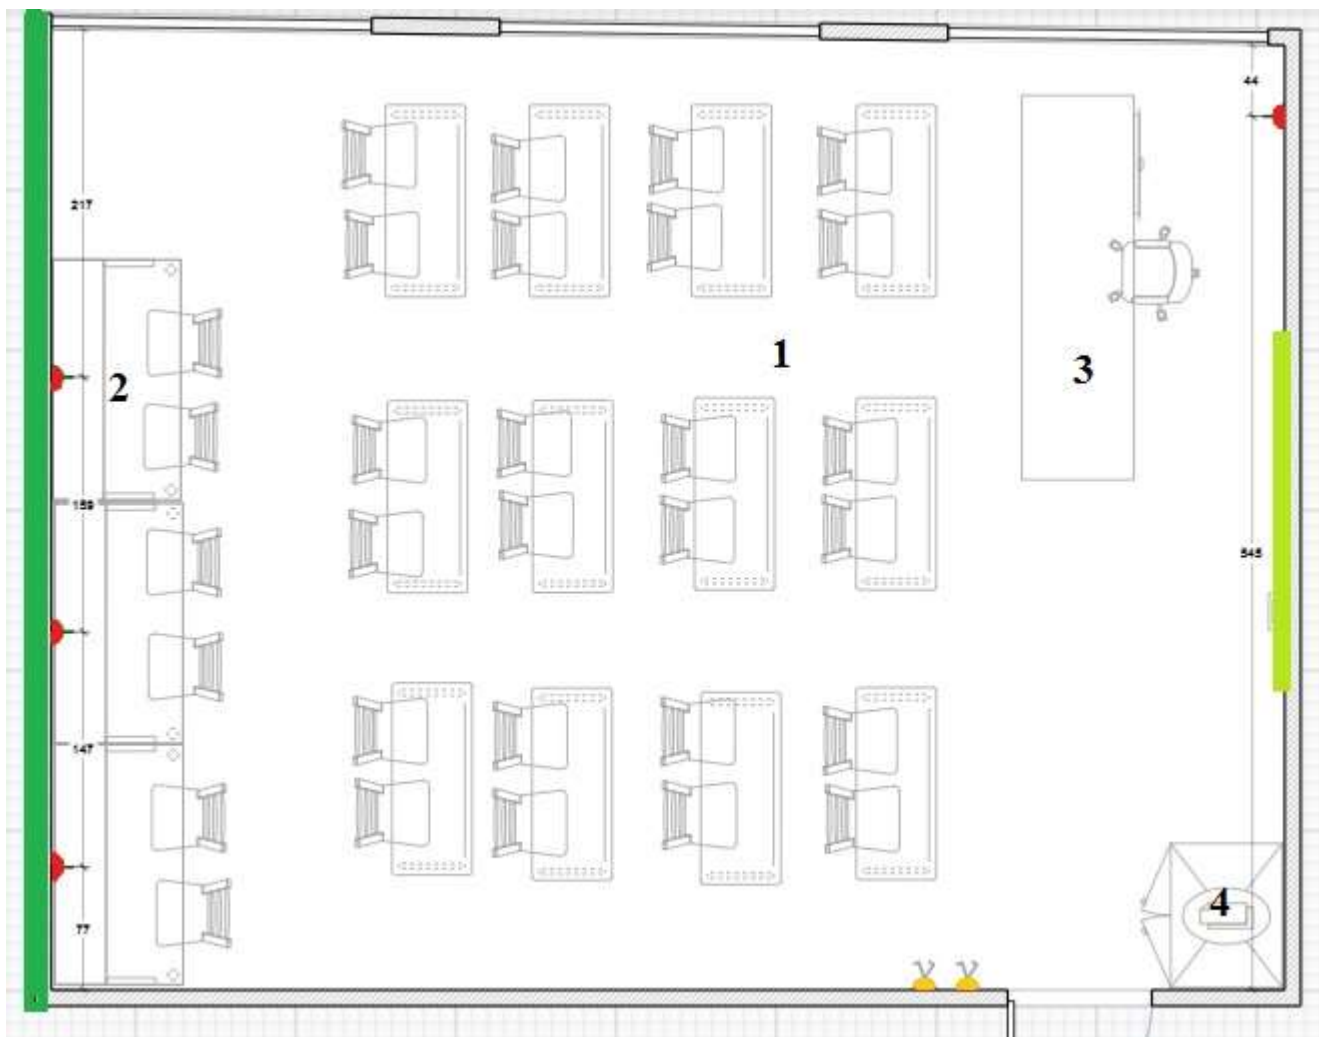

Лаборатория естественно-научная.

Входная зона центра «Точка роста» в ГБОУ СОШ с. Сырейка.

Дизайн центра «Точка роста» в ГБОУ СОШ с. Сырейка.

Лаборатория естественно-научная.

Зонирование центра «Точка роста» в ГБОУ СОШ с. Сырейка.

Лаборатория естественно-научная 46,2 м²

- 1 Зона учебная (трансформируемая)
- 2 Зона для лабораторных работ
- 3 стол учительский с кафедрой
- 4 Шкаф-витрина для учебных пособий

Акцентная стена

Розетка двойная